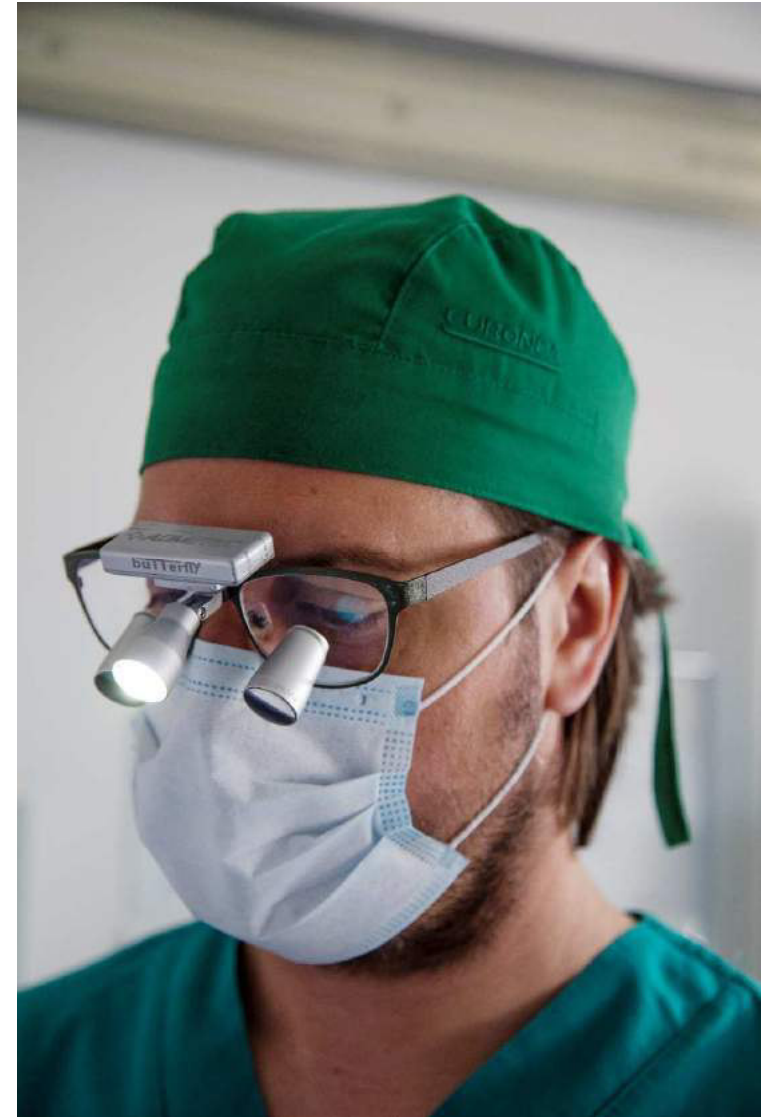

# BUTTERFLY

La luce senza fili

Foto concessa dal Dott. Duccio Daniele

# BUTTERFLY – la luce senza fili

---

- 21,7 gr. con batteria inclusa
- Senza fili
- Accensione a sfioro
- Luce direzionabile
- Intensità regolabile
- Compatibile con tutti i sistemi ingrandenti presenti sul mercato
- Filtro giallo antipolimerizzazione

# BUTTERFLY – la luce senza fili

---

Intensità luminosa	35000 lux
Peso della sorgente luminosa	21,7 gr con batteria inclusa
Temperatura colore del Led	5750 K
Diametro del punto a 35 cm	60 mm
Durata operativa del led	50000 ore
Tempo di funzionamento batteria	2 ore
Durata della batteria	500 cicli di ricarica
Tempo di ricarica	1 ora

# Orchid-F

L'unica luce led con filtro giallo integrato antipolimerizzazione

Intensità luminosa	60000 lux
Peso della sorgente luminosa	9.5 gr
Temperatura colore del Led	5750 K
Diametro del punto a 35 cm	80 mm
Durata operativa del led	50000 ore
Tempo di funzionamento batteria	6 ore
Durata della batteria	500 cicli di ricarica
Tempo di ricarica	2,5 ore