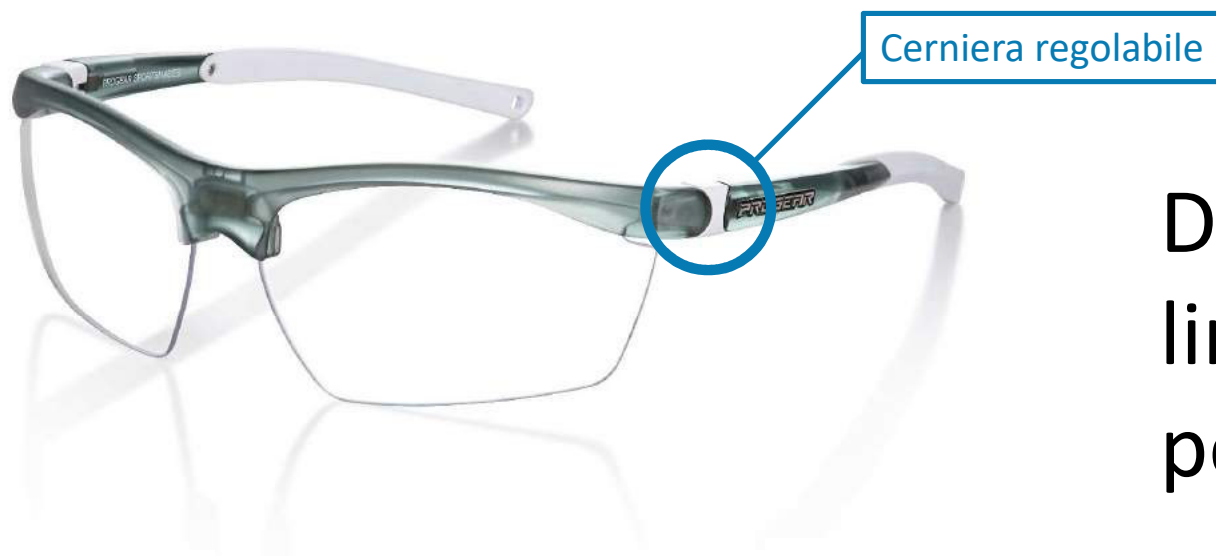

Montature

Jazz

Morriz

Progear

TTL Montatura Progear

Design sportivo e
linea grintosa, in
policarbonato

TTL Montatura Jazz

Estetica, design e
colore in Titanio
con stanghette
con cerniera flex

TTL Montatura Morriz

Lineare, elegante, in titanio con stanghette ultraflessibili in Ultem